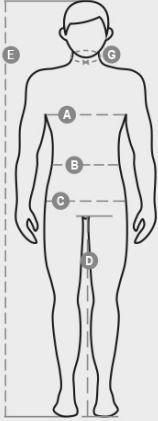

RUNNER

000463-0028

Tee-shirt homme technique-sportif, à manches raglan, double couture latérale gage de meilleure portabilité, ruban sur le col.

COMPOSITION: 100% POLYESTER
 ASPECT: DRY-TECH
 POIDS: 150 GR/MQ
 TAILLES: S-M-L-XL-XXL-3XL-4XL-5XL
 EMBALLAGE: 5/50
 HS CODE: 61099020

Casual&Workwear - Tops

International sizes		XXS		XS		S		M		L		XL		XXL		3XL		4XL		5XL	
IT - DE		36	38	40	42	44	46	48	50	52	54	56	58	60	62	64	66	68	70	72	74
FR - ES		32	34	36	38	40	42	44	46	48	50	52	54	56	58	60	62	64	66	68	70
UK		29	30	31	33	34	36	38	39	41	42	44	46	47	48	50	52	53	55	56	58
Collar	(G) - cm	37	37	38	38	39	39	40	40	41	41	42,5	42,5	44	44	45	45	46	46	47	47
	(G) - in	14½	14½	15	15	15½	15½	15¾	15¾	16	16	16¾	16¾	17¼	17¼	17¾	17¾	18	18	18½	18½
Chest	(A) - cm	72	76	80	84	88	92	96	100	104	108	112	116	120	124	128	132	136	140	144	148
	(A) - in	28	30	31	33	34	36	38	39	41	42	44	46	47	48	50	52	53	55	56	58
Waist	(B) - cm	64	68	72	74	76	80	84	88	92	96	100	104	108	112	116	120	124	128	132	136
	(B) - in	25	27	28	29	30	32	33	34	36	38	40	41	43	45	46	48	49	51	52	54
Height	(E) - cm	170/181						175/187						175/189							
	(E) - in	67/71						69/73						69/75							