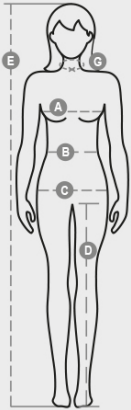

PINETA LADY

000890-0033

Tee-shirt cintré pour femme, encolure ras le cou et manches longues, col en bord côtes mixte spandex de 1,5 cm avec couture rabattue sur le devant, poignet long, ruban de renfort d'épaule à épaule dans couleur en contraste sur le col, coutures stretch, couture latérale

COMPOSITION: 100% COTON
 ASPECT: JERSEY
 POIDS: 165 GR/MQ
 TAILLES: XS-S-M-L-XL-XXL
 EMBALLAGE: 5/50
 HS CODE: 61091000

COULEURS

			
BLANC 00000	JAUNE 01000	ORANGE 02000	ROUGE 03000
			
BORDEAUX 04000	VERT 07000	BLEU MARINE 08007	BLEU ROI 09000

Casual&Workwear - Tops

International sizes		XS	S	M	L	XL	XXL	3XL							
IT		34	36	38	40	42	44	46	48	50	52	54	56	58	60
FR - ES		30	32	34	36	38	40	42	44	46	48	50	52	54	56
DE		28	30	32	34	36	38	40	42	44	46	48	50	52	54
UK		2	4	6	8	10	12	14	16	18	20	22	24	26	28
Collar	(G) - cm	36	36	37	37	38,5	38,5	39,5	39,5	41	41	42	42	43	43
	(G) - in	14	14	14½	14½	15	15	15½	15½	16	16	16½	16½	17	17
Bust	(A) - cm	72	76	80	84	88	92	96	100	104	108	112	116	120	124
	(A) - in	28	30	31	33	35	36	37	39	41	42	44	45	47	48
Waist	(B) - cm	54	58	62	66	70	74	76	80	84	88	92	96	100	104
	(B) - in	21	23	24	26	27	29	30	31	33	35	36	38	39	41
Hips	(C) - cm	80	84	88	92	96	100	104	108	112	116	120	124	128	132
	(C) - in	31	33	35	36	38	39	41	42	44	45	47	48	50	51
Height	(E) - cm	160/175						168/185							
	(E) - in	63/69						66/73							